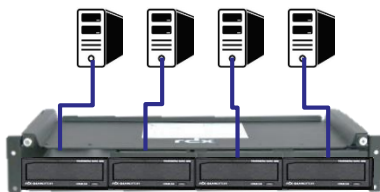

Backup & Software	AccuGuard™ Server for RDX® 2013	AccuGuard™ Enterprise ◆
機能	20:1のデータ重複除外、自動データ保護、RDXカートリッジマネジャー、ドラッグアンドドロップ・リスト、ポイントインタイムのディザスタリカバリ、AES 256ビット暗号化	
Systems Protected	Single Server or W/S	Multiple Servers and W/S
Resides on	Client	Main Backup Server
Deduplication	Local Client Only	Agentless Software Deployment
Target Options	RDX QuikStor and RDX QuikStation only	Global. Across all Clients
Management	Individual	Centralized
Client Support	N/A	Yes (Windows only)
対応OS	Windows Server 2003/08/08R2/2012/2012R2、SBS 2003/2003R2/2008/2011/2012、Essentials、XP、Vista、7、8、8.1	
MS Exchange Protection	Microsoft Exchange Server 2003/2007/2010/2013	
MS SQL Protection	Microsoft SQL Server 2005/2008/2008R2/2012	
Media Rotation/Target	Yes (RDX only)	Yes (Storage Group Management)
Backup Copy Jobs	N/A	Yes
Flexile Retention Policies	N/A	Yes
Bare Metal Recovery	Yes	Yes (Backup Server and Clients)
Email Notification	Yes	Yes

大量クライアント/サーバのBackupに...AccuGuard Enterprise と、

RDX USB3+ (最大4台搭載)
QuadPAK™ ラックマウントキット

72.5mm x 481mm x 248mm (1.5U)

RDX Drive (8台搭載) QuickStation™ ライブラリ