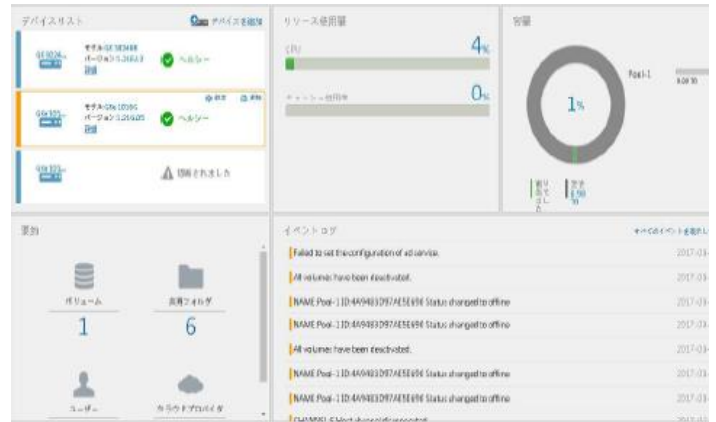

■ 高速リビルド

HDDの大容量化と共に増加する
リビルド時間を短縮

■ シンプルな設定管理ソフト

複雑な操作は一切ない、直感的な操作が可能

IDR (Intelligent Drive Recovery)

※IDRとは、HDDの自己診断機能(SMART)を利用して、故障が起きそうなHDD内のデータを事前にスペアディスクにコピーする機能です。これにより、HDD故障時にリビルド時間が短縮されます。

■ CDS-GSシリーズ 基本仕様

モデル	CDS-GS1000シリーズ	CDS-GS2000シリーズ	CDS-GS3000シリーズ
フォームファクタ	2U/3U/4U		
コントローラ	Dual Redundant/Single		
CPU	Intel Atom (Atom) 4 Core x2	Intel Broadwell-E (Pentium) 2 Core/4 Core x2	Intel Broadwell-E (Xeon) 4 Core/6 Core x2
ホストインターフェース (コントローラ毎)	SCSIポート (16b R-J45) x8		SCSIポート (16b R-J45) x4 SCSIポート (10Gb R-J45) x4
キャッシュメモリ	8GB, 16GB, 32GB, 64GB	8GB, 16GB, 32GB, 64GB, 128GB	8GB, 16GB, 32GB, 64GB, 128GB, 256GB
HDD搭載数	24 (2.5", 3.5")	24 (2.5", 3.5")	60 (2.5", 3.5")
拡張性	JBOD 筐体接続 最大444HDD	JBOD 筐体接続 最大864HDD	JBOD 筐体接続 最大900HDD
JBOD拡張ポート	2 x 12Gb/s SAS wide ports		4 x 12Gb/s SAS wide ports
サポートドライブ	2.5" SATA SSD 120GB/240GB/480GB/960GB/1920GB 2.5" SAS SSD 400GB/800GB/1600GB 3.5" 7200 RPM NL SAS HDD 6TB/8TB/10TB/12TB 2.5" 10K/15K RPM SAS HDD 300GB/600GB/900GB/1.2TB/1.8TB		
最大搭載ホストボード数	2	4	
ホストボードポート	2 x 16Gb/s FC ports 4 x 8Gb/s FC ports 2 x 10GbE/SCSI ports (RJ-45) 2/4 x 10GbE/SCSI ports ($FP+) 4 x 1GbE/SCSI ports 2 x 12Gb/s SAS ports 4 x 10GbE FC over ports 2 x 40GbE/SCSI ports (QSFP)		2/4 x 16Gb/s FC ports 4 x 8Gb/s FC ports 2 x 56Gb/s InfiniBand ports 4 x 10GbE FC over ports 2 x 40GbE/SCSI ports (QSFP) 2 x 10GbE/SCSI ports (RJ-45) 2/4 x 10GbE/SCSI ports ($FP+) 4 x 1GbE/SCSI ports 2 x 12Gb/s SAS ports
RAIDレベル	0, 1 (0+1), 3, 5, 6, 10, 30, 50, 60		
ファイルレベル	最大ファイルシステムサイズ 2PB 最大ユーザーアカウント数 20000 最大ユーザーグループ数 512 最大共有フォルダ数 (NFS/CIFS/AFP/FTP) 2048 最大rsync登録ジョブ数 1024 最大同時rsync接続数 64 最大共有フォルダ同時アクセス数 (NFS/CIFS/AFP/FTP) 2048 per controller		
サポートプロトコル	File Level IP protocol CIFS/SMB: Version 2.0/3.0, NFS: Version 2/3/4, AFP, FTP, FXP, WebDAV Block Level IP protocol FC, FC over, SCSI SAS Openstack Swift		
ソフトウェア機能 (標準)	Thin provisioning / Self-encrypting drives / Snapshot / Volume Copy / Mirror / Local Replication		
ソフトウェア機能 (オプション)	Advanced Snapshot / Advanced Volume Copy / Advanced Mirror / Remote Replication		
サポートOS	Microsoft Windows Server 2008 R2 / 2012 / 2012 R2, Microsoft Windows Hyper-V, Red Hat Enterprise Linux, SUSE Linux Enterprise, Sun Solaris, Mac OS X, VMware, Citrix XenServer, OpenStack Cinder		
電源	Power supply: Two redundant 460W ; Voltage and Frequency: 100-240 Vac, 50-60Hz		Power supply: Two redundant 530W (IGS 3060L:1200W) ; Voltage and Frequency: 100-240 Vac, 50-60Hz

世界の最先端IT技術を日本のお客様に

テクノトリオ株式会社

〒169-0073 東京都新宿区百人町1-21-23
TEL : 03-3369-9120 FAX : 03-3369-9071
E-MAIL : techno@technotrio.co.jp
ホームページ : <http://www.technotrio.com>