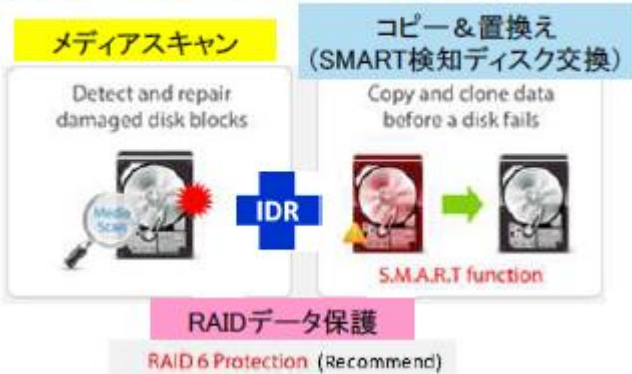

■ 高速リビルド

HDDの大容量化と共に増加する
リビルド時間を短縮

■ シンプルな設定管理ソフト

複雑な操作は一切ない、直感的な操作が可能

IDR (Intelligent Drive Recovery)

※IDRとは、HDDの自己診断機能(SMART)を利用して、故障が起きそうなHDD内のデータを事前にスペアディスクにコピーする機能です。これにより、HDD故障時にリビルド時間が短縮されます。

■ CDS-GSシリーズ 基本仕様

モデル	CDS-GS1000シリーズ	CDS-GS2000シリーズ	CDS-GS3000シリーズ
フォームファクタ	2U/3U/4U		
コントローラ	Dual Redundant/Single		
CPU	Intel Atom (Atom) 4 Core x2	Intel Broadwell-E (Pentium) 2 Core/4 Core x2	Intel Broadwell-E (Xeon) 4 Core/6 Core x2
ホストインターフェース (コントローラ毎)	SCSIポート (16b R-J45) x8		SCSIポート (16b R-J45) x4 SCSIポート (10Gb R-J45) x4
キャッシュメモリ	8GB, 16GB, 32GB, 64GB	8GB, 16GB, 32GB, 64GB, 128GB	8GB, 16GB, 32GB, 64GB, 128GB, 256GB
HDD搭載数	24 (2.5", 3.5")	24 (2.5", 3.5")	60 (2.5", 3.5")
拡張性	JBOD 筐体接続 最大444HDD	JBOD 筐体接続 最大864HDD	JBOD 筐体接続 最大900HDD
JBOD拡張ポート	2 x 12Gb/s SAS wide ports		4 x 12Gb/s SAS wide ports
サポートドライブ	2.5" SATA SSD 120GB/240GB/480GB/960GB/1920GB 2.5" SAS SSD 400GB/800GB/1600GB 3.5" 7200 RPM NL SAS HDD 6TB/8TB/10TB/12TB 2.5" 10K/15K RPM SAS HDD 300GB/600GB/900GB/1.2TB/1.8TB		
最大搭載ホストボード数	2	4	
ホストボードポート	2 x 16Gb/s FC ports 4 x 8Gb/s FC ports 2 x 10GbE/SCSI ports (RJ-45) 2/4 x 10GbE/SCSI ports ($FP+) 4 x 1GbE/SCSI ports 2 x 12Gb/s SAS ports 4 x 10GbE FC over ports 2 x 40GbE/SCSI ports (QSFP)		2/4 x 16Gb/s FC ports 4 x 8Gb/s FC ports 2 x 56Gb/s InfiniBand ports 4 x 10GbE FC over ports 2 x 40GbE/SCSI ports (QSFP) 2 x 10GbE/SCSI ports (RJ-45) 2/4 x 10GbE/SCSI ports ($FP+) 4 x 1GbE/SCSI ports 2 x 12Gb/s SAS ports
RAIDレベル	0, 1 (0+1), 3, 5, 6, 10, 30, 50, 60		
ファイルレベル	最大ファイルシステムサイズ 2PB 最大ユーザーアカウント数 20000 最大ユーザーグループ数 512 最大共有フォルダ数 (NFS/CIFS/AFP/FTP) 2048 最大rsync登録ジョブ数 1024 最大同時rsync接続数 64 最大共有フォルダ同時アクセス数 (NFS/CIFS/AFP/FTP) 2048 per controller		
サポートプロトコル	File Level IP protocol CIFS/SMB: Version 2.0/3.0, NFS: Version 2/3/4, AFP, FTP, FXP, WebDAV Block Level IP protocol FC, FC over, SCSI SAS Openstack Swift		
ソフトウェア機能 (標準)	Thin provisioning / Self-encrypting drives / Snapshot / Volume Copy / Mirror / Local Replication		
ソフトウェア機能 (オプション)	Advanced Snapshot / Advanced Volume Copy / Advanced Mirror / Remote Replication		
サポートOS	Microsoft Windows Server 2008 R2 / 2012 / 2012 R2, Microsoft Windows Hyper-V, Red Hat Enterprise Linux, SUSE Linux Enterprise, Sun Solaris, Mac OS X, VMware, Citrix XenServer, OpenStack Cinder		
電源	Power supply: Two redundant 460W ; Voltage and Frequency: 100-240 Vac, 50-60Hz		Power supply: Two redundant 530W (IGS 3060L:1200W) ; Voltage and Frequency: 100-240 Vac, 50-60Hz

世界の最先端IT技術を日本のお客様に

テクノトリオ株式会社

〒169-0073 東京都新宿区百人町1-21-23
TEL : 03-3369-9120 FAX : 03-3369-9071
E-MAIL : techno@technotrio.co.jp
ホームページ : <http://www.technotrio.com>