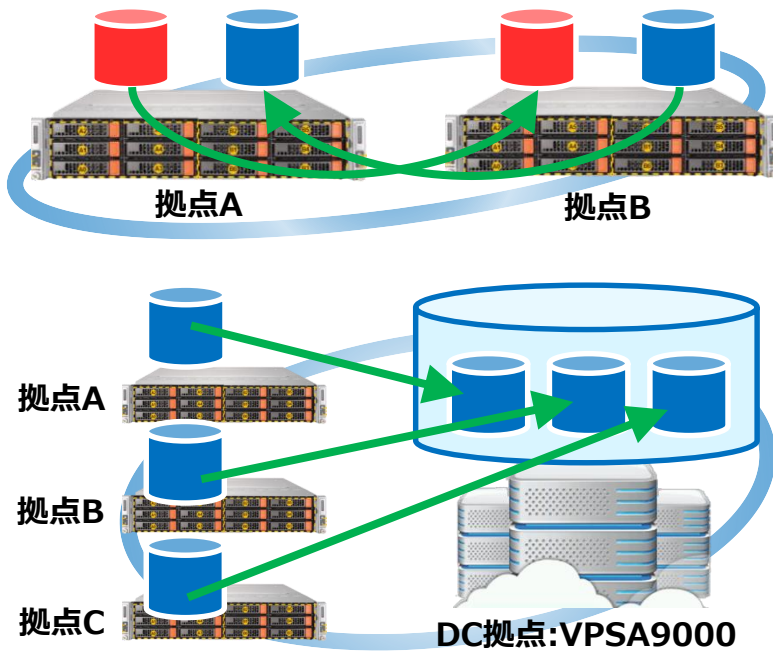

## VPSA9000-Edge

Edgeコンピューティングに最適  
最大80TB/省スペース2Uパッケージ

VPSA9000-Edgeは、VPSAの持つパフォーマンス、フレキシビリティ、更にはクラウド連携機能までを完全に備えた、2Node in 1パッケージです。

ユーザーは、最大80TBの大容量と、ローカルでのサービス/データ冗長性、フルマネージド機能を僅か2Uサイズのユニットで実現することができます。

VPSAが持つ堅牢な設計による、非常に高いサービス継続能力は、Edgeコンピューティングに最適なソリューションとなっております。

### Functions

Data Protection

nvm  
EXPRESS

Large Cache

Cloud Connect

B2OS

Shift and Lift

Management

### 1 : 1 拠点

拠点間でデータを相互レプリケーション。スナップショット差分転送技術により、圧倒的な高速・安定性を実現。既存回線でも、気軽にBCP対策を実現する事が出来ます。