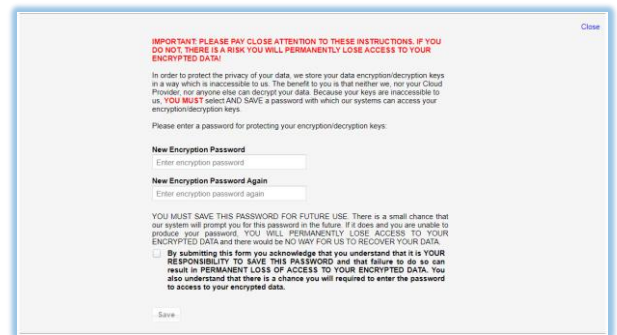

## ・不正アクセスから守る、自己所有暗号鍵

VPSAが持つボリューム暗号化機能では、設定する際にユーザー様自身で決められたパスワードを元に、暗号鍵が生成されます。

そのため、たとえベンダー側であっても、データを不正に参照することが出来ない、非常に強固な仕組みとなっております。