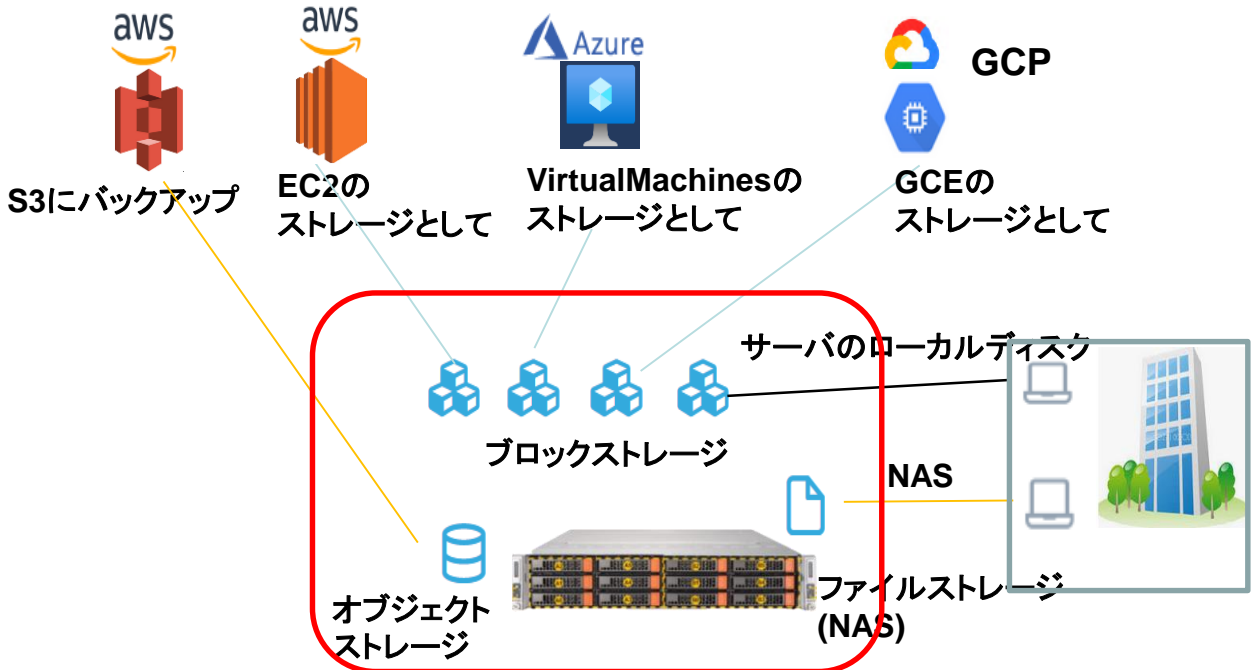

VPSA9000-Edge OPaaS サービス

オンプレミスとクラウドで同じく使用できるハイブリッドストレージを
月額100,000円でご使用して見ませんか？

オンプレミスに残しておく必要のある
顧客データを安全に保存して処理

VPSA9000-Edge OPaaSストレージ機能 ブロックストレージとオブジェクトストレージ,NAS機能搭載

*1:OPaaSとは・・・On-Premise as a Service(オンプレミスストレージサービス)
*2:10TB/月～

世界の最先端IT技術を日本のお客様に

コンピュータダイナミクス株式会社

〒169-0073 東京都新宿区百人町1-21-23
TEL : 03-3366-9741 FAX : 03-3366-9800
E-MAIL : compd@computerdyna.co.jp

ホームページ : <https://www.computerdyna.com/>

VP SA9000-Edge OPaaS Docker

VP SA9000-Edge中でDockerコンテナが実行される為、高スループットが実現
VP SA9000-Edgeは全てが2重化されている為ハイアビリティ運用可能

GitHub, DockerHubからのイメージ運用可能
お客様で作成されたDockerイメージ運用可能

VP SA9000-Edge OPaaS基本価格(税抜き)

10TBを月額100,000円から利用できます。
容量、パフォーマンスが不足すれば容易に拡張可能です。

容量(実容量)	定価(月額)
10TB	¥100,000
拡張(10TB単位)	¥60,000
オプション	SSD
4TB	¥100,000